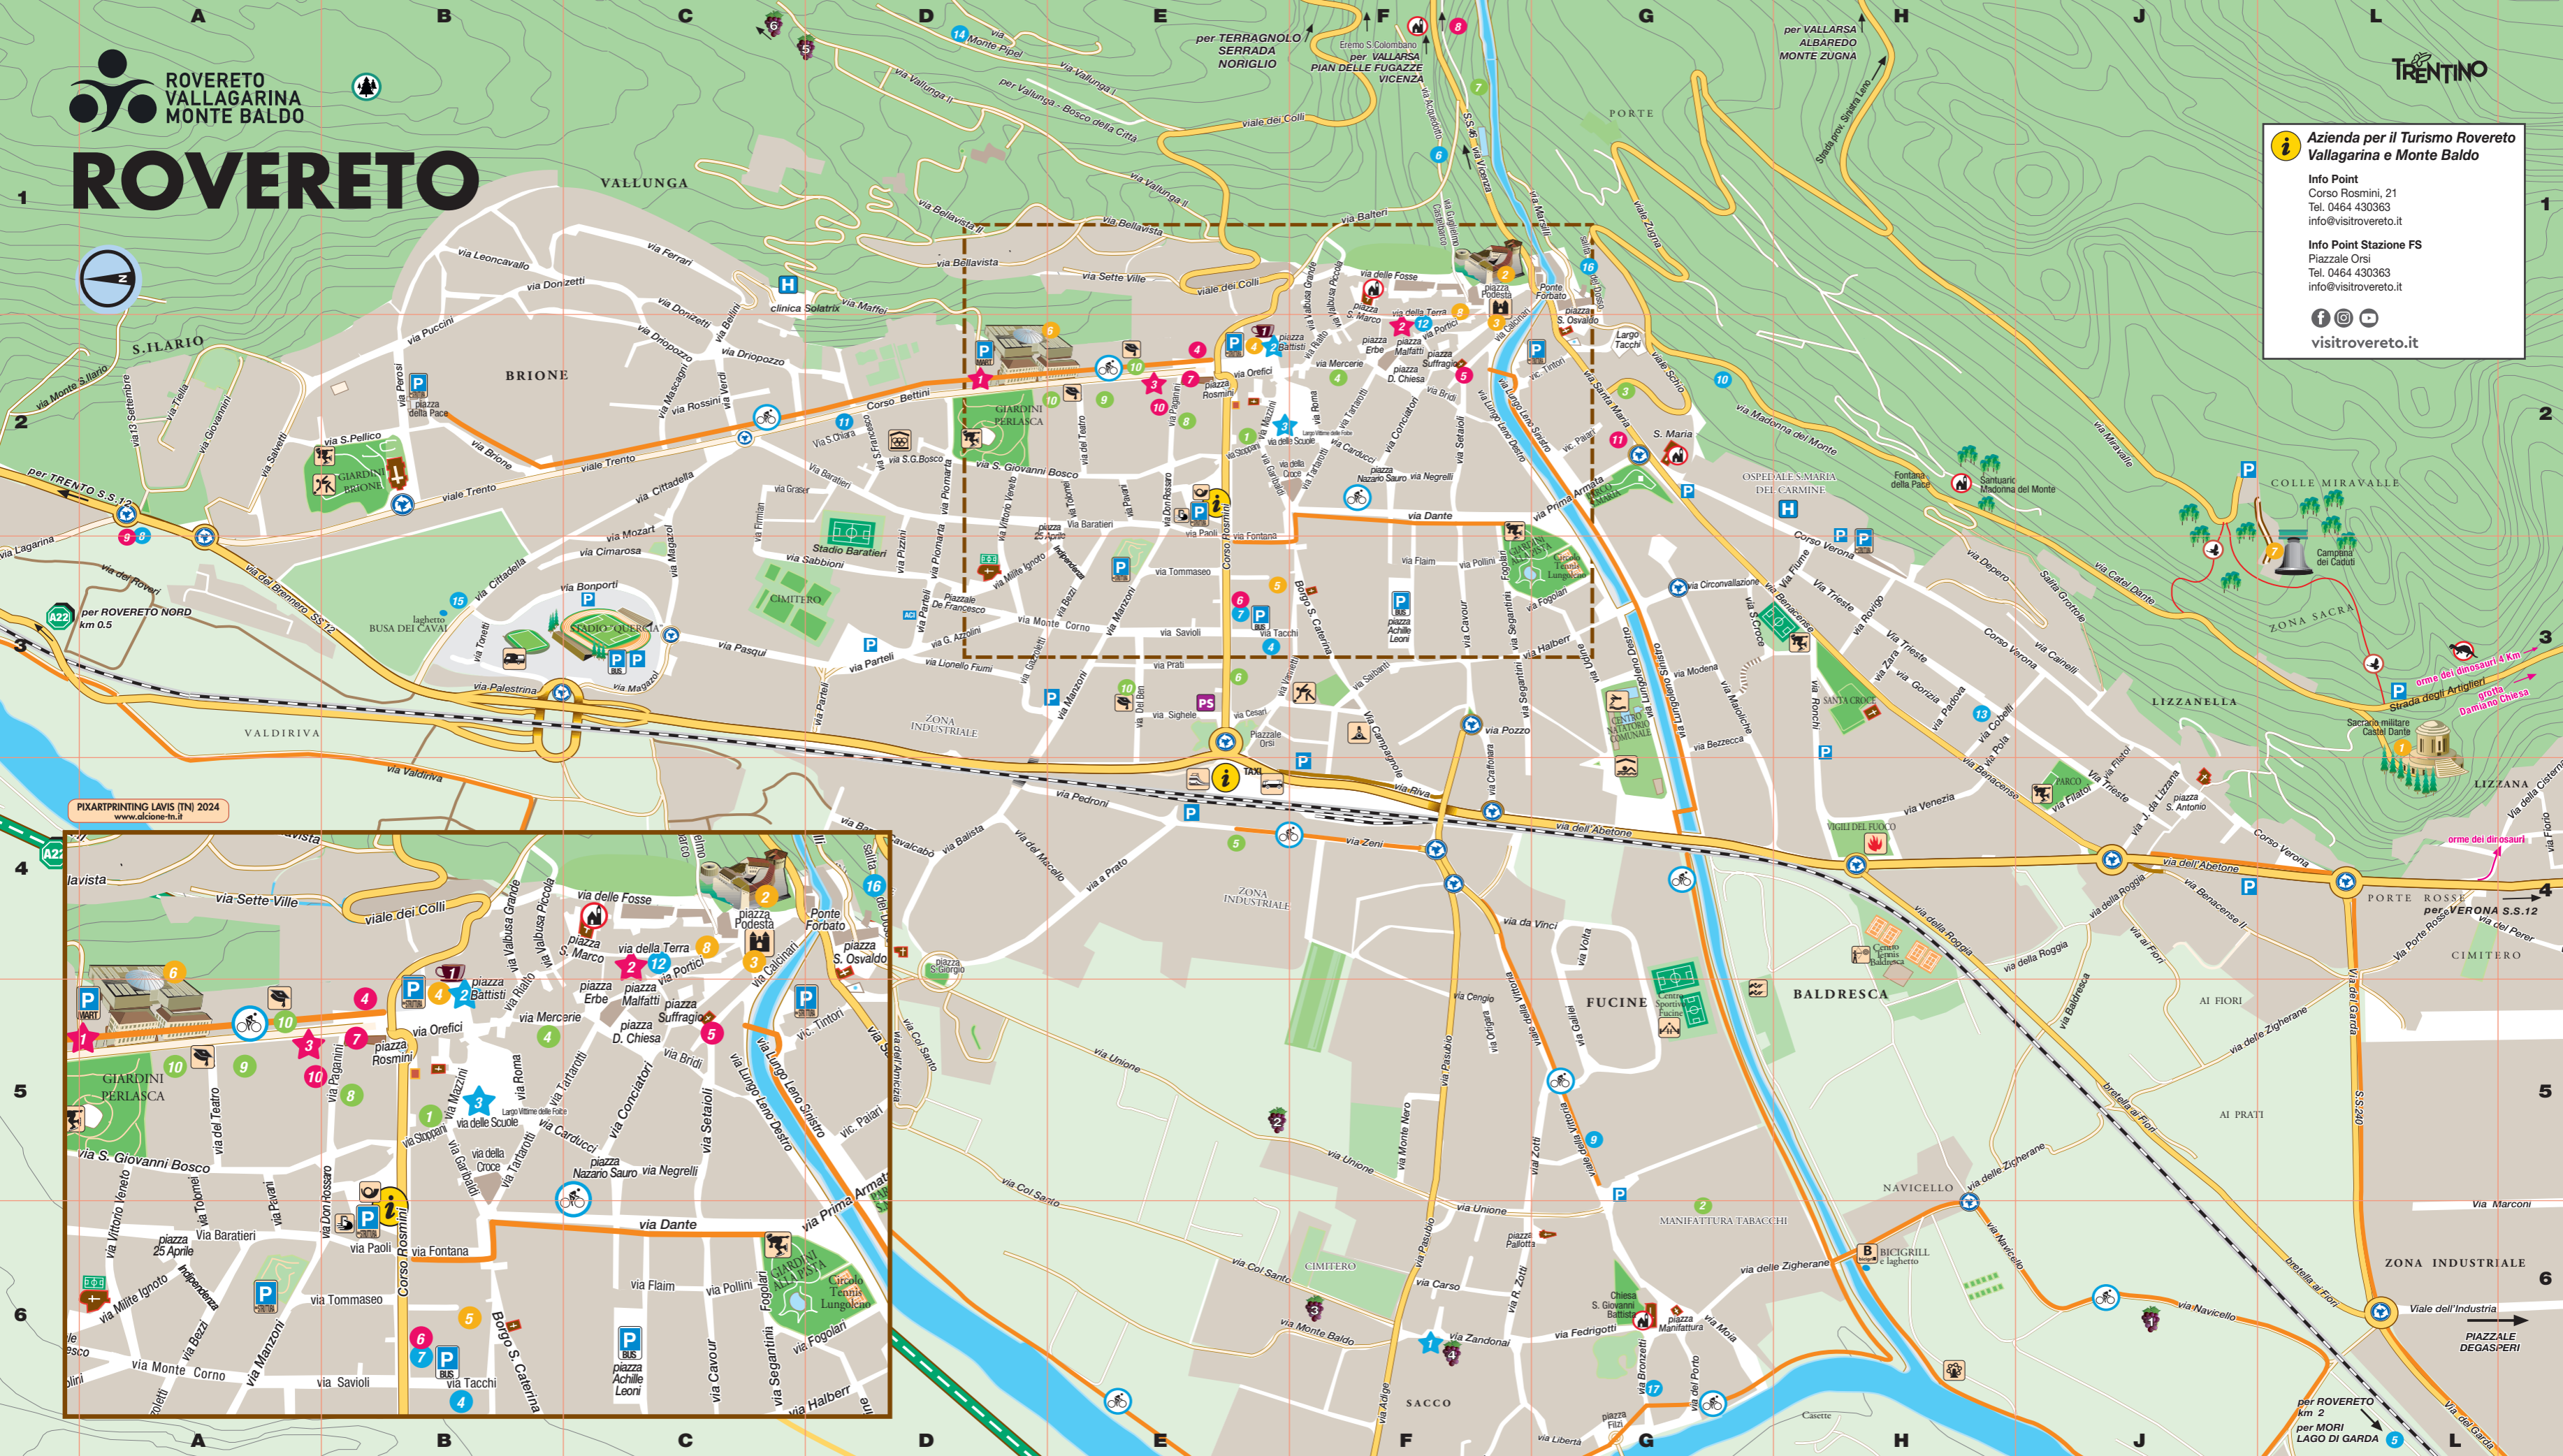

visitrovereto.it

PIXARTPRINTING LAVIS (TN) 2024
 www.dicione-tn.it

SPORT

- Campi sportivi
- Campi tennis
- Palazzetto dello sport
- Percorso Kneipp
- Piscina scoperta
- Piscina coperta
- Pista ciclabile
- Poligono tiro a segno
- Tiro con l'arco

MUSEI

- Sacraio Militare Castel Dante L3
- Museo della Guerra (Castello di Rovereto) F1-C4
- Museo della Città - FMCR Palazzo Scharid F2-C4
- MUSEO CoBo - Torrefazione Bontadi E2-B5
- Museo di Scienze e Archeologia - FMCR E3-B6
- Polo Museale e Culturale (MART, Biblioteca Civica, Auditorium) D/E2-A5
- Campana dei Caduti L3
- Cassa d'Arte Futurista Depero F2-C4

SCOPRI/DISCOVER

- Casa Natale Antonio Rosmini E2-B5
- Manifattura Tabacchi G5
- Palazzo Betta Grillo G2
- Palazzo Todeschi-Micheli (Casa Mozart) F2-B5
- Polo Tecnologico E4
- Sala Filarmónica E3
- Teatro alla Cartiera F1
- Teatro Rosmini E2-B5
- Teatro Zandonai E2-A5
- Università A5-C3-D/E2
- Bosco della città B1
- Chiese di interesse artistico - Churches C4-F1, G2/6-H2
- Sentiero della pace - Path of Peace J3-L3
- Orme dei dinosauri - Footsteps of Dinosaur L3

RISTORANTI / RESTAURANTS

- RISTORANTE PIZZERIA TEMA Corso Bettini, 49 D2-A5 0464 436607
- RISTORANTE IL DOGE Scala del Redentore, 4 F4-C4 0464 480854
- IL BAR DIVERSO Corso Bettini, 30 E2-A5 349 973 2496
- EL RAMINEL E2 0464 010521
- RISTORANTE PIZZERIA LA TERRAZZA SUL LENO F2-C5 0464 435151
- RISTORANTE NOVECENTO F3-B6 0464 435454
- OSTERIA DEL PETTIROSSO E2-B5 0464 422463
- RISTORANTE SAN COLOMBANO F1 0464 436606
- RISTORANTE PIZZERIA SANTILARIO A3 0464 490294
- TRATTORIA BELLA VISTA E2-A5 389 982 5300
- RIPIZZICO G2 328 637 6731
- TORREFAZIONE CAFFÈ BONTADI Vicolo del Messaggero, 10 E2 0464 421110